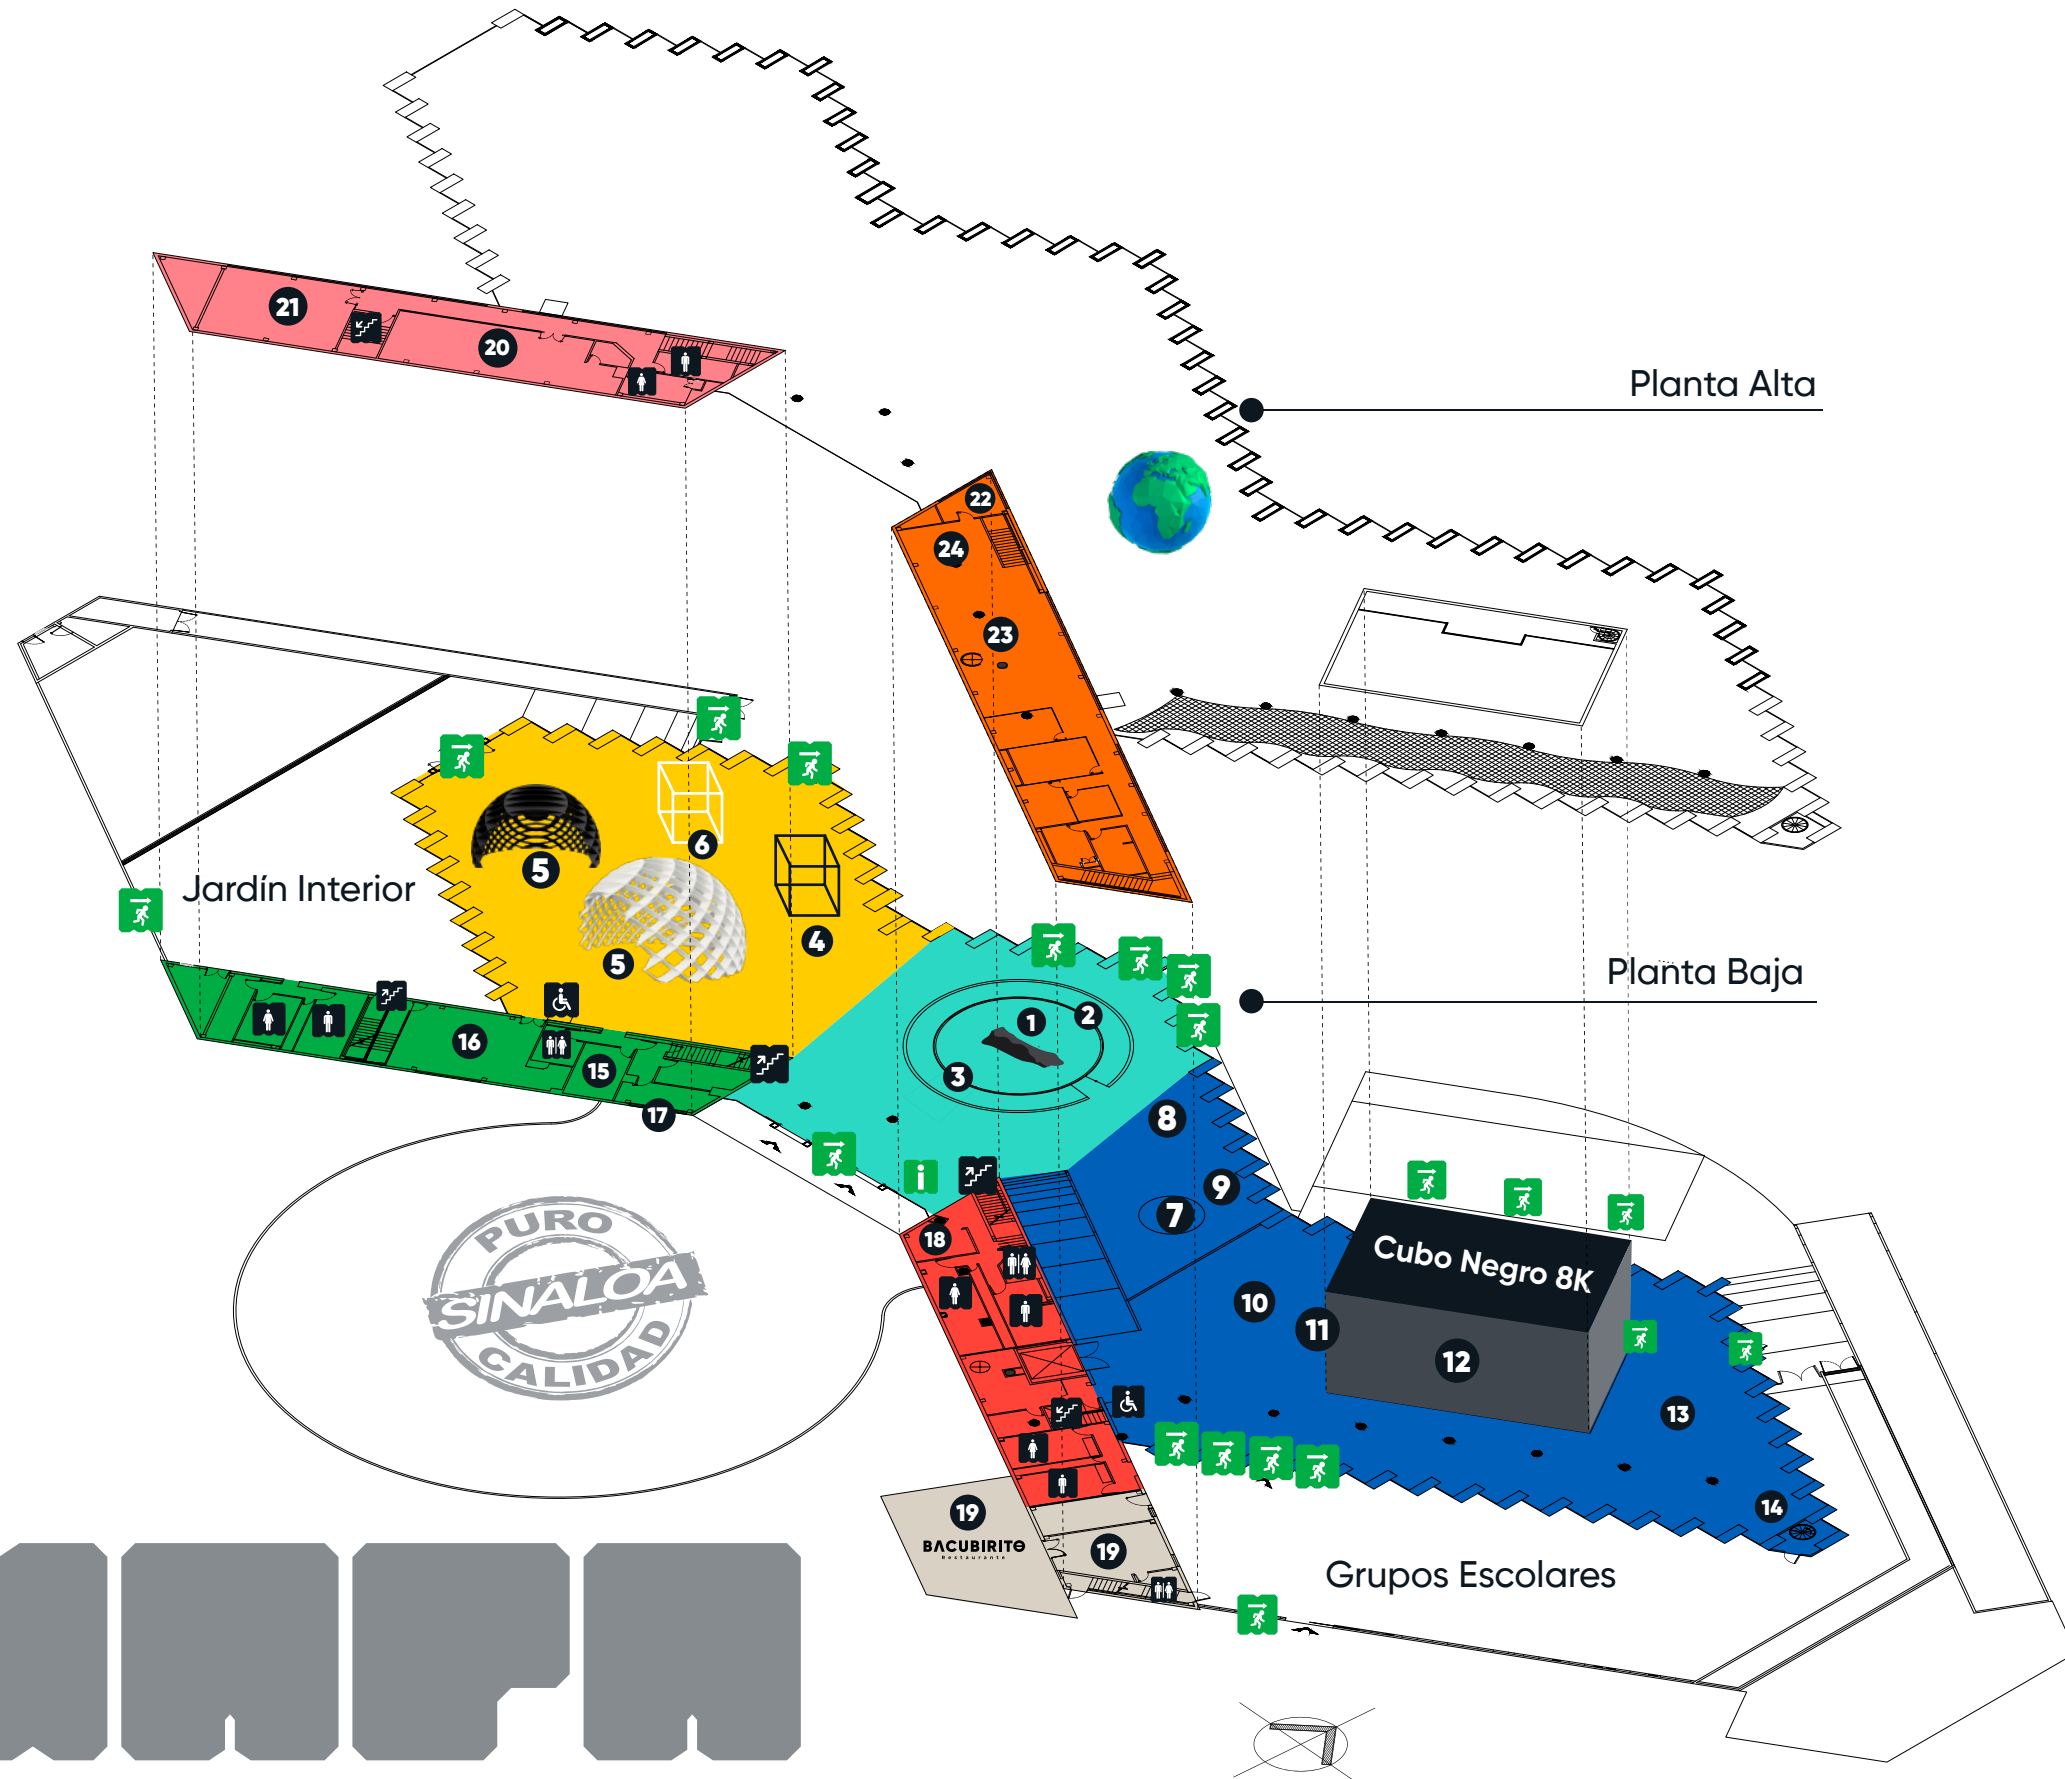

Elevadores

Extintores

Baños

Salida de Emergencia

Escaleras

Ruta de Evacuación

Modulo de Información

Exhibiciones

"Santuario de Bacubirito"

- 1) Meteorito Bacubirito
- 2) El Niño y la Niña
- 3) Chijikinkutsu

Zona "A"

- 4) Blooms
- 5) Imprimiendo el Futuro
- 6) Parasitario

Cuerpo "A" PB

- 15) Atención Médica
- 16) FabLab
- 17) Taquilla

Cuerpo "A" PA

- 20) Innovación Gastronómica
- 21) _STEAM

Zona "B"

- | | |
|---------------------|-----------------------------|
| 7) Tierra | 11) La Nube no es Invisible |
| 8) Circuitos | 12) Cubo Negro 8K |
| 9) Geoscope | 13) Zona Reggio |
| 10) Bajo la Luna II | 14) Mural |

Cuerpo "B" PB

- 18) Paquetería
- 19) Restaurante

Cuerpo "B" PA

- 22) Centro de Comando
- 23) Showroom/ Coworking
- 24) HUB